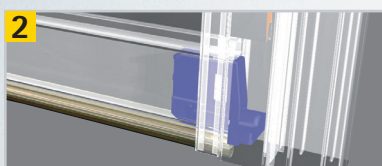

COMPATIBLE
BBC
RT 2012

ISOLATION THERMIQUE

Jusqu'à $\Delta R = 0,26m^2K/w$

PROTECTION SOLAIRE

SÉCURITÉ

GESTION DE LA LUMIÈRE

OCCULTATION