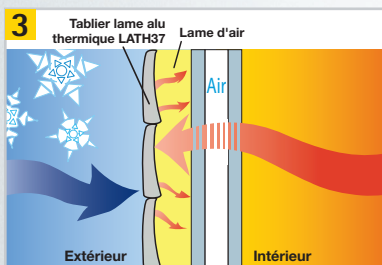

COMPATIBLE
BBC
RT 2012

ISOLATION THERMIQUE

Jusqu'à $\Delta R = 0,26m^2K/w$

PROTECTION SOLAIRE

SÉCURITÉ

GESTION DE LA LUMIÈRE

OCCULTATION

DIMENSIONS, COLORIS, OPTIONS