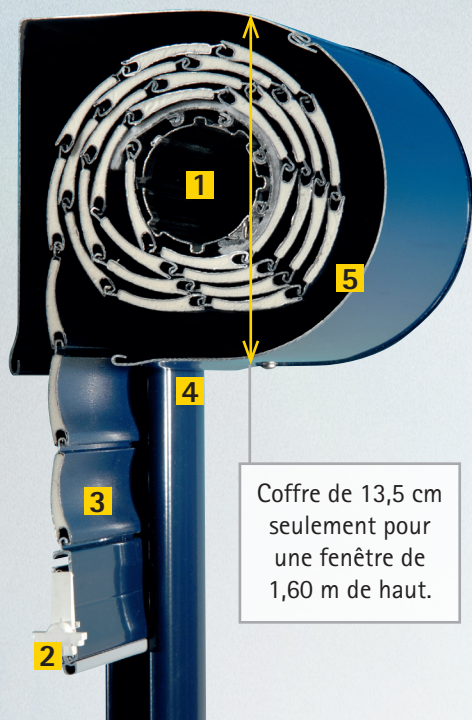

CORO VE²,

COFFRE DE VOLET ROULANT EXTÉRIEUR RÉNOVATION

Coffre de 13,5 cm seulement pour une fenêtre de 1,60 m de haut.

COMPACITÉ

- 1 Plateforme AXIS 50 : enroulement optimal du tablier et encombrement minimal ; le coffre le plus compact du marché pour plus de luminosité.

SÉCURITÉ

- 1 Verrous automatiques de série résistant à des relevages de 25 kg, en version motorisée et treuil.
- 2 Lame finale avec butées cachées, développées par SOPROFEN.

ISOLATION THERMIQUE ET PHONIQUE

- 3 Tablier : 37 ou 50 mm, PVC ou ALU (standard ou haute densité).
LATH37 : laque exclusive hautement réfléchissante qui permet une résistance thermique additionnelle de 0,25m²K/w.

POSE ET SAV FACILES

- 4 Préperçage des coulisses et tulipe clippable.
- 2 Butées amovibles pour une intervention facile.